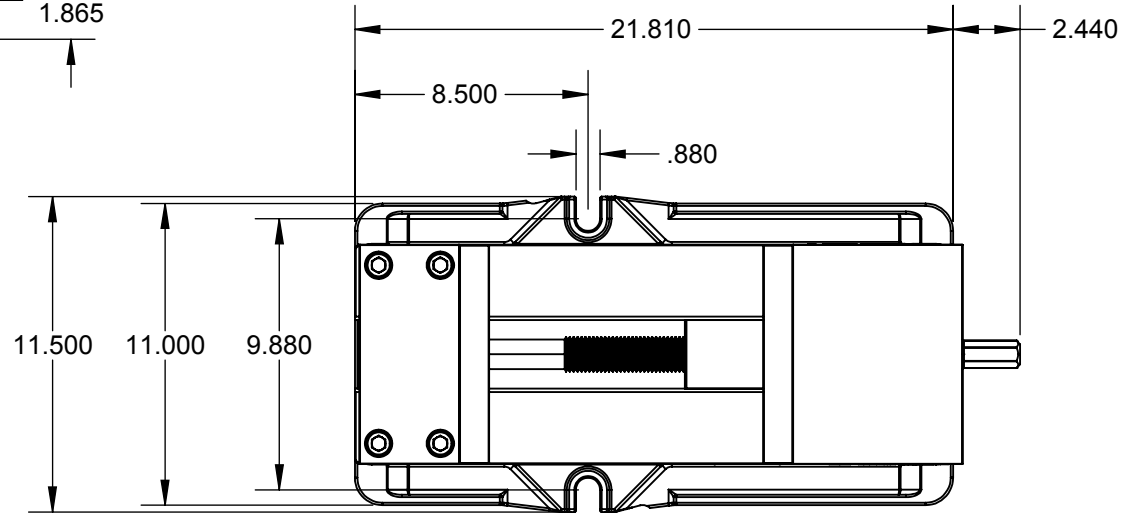

D810 (2D VIEWS)

DIMENSION	MIN. (IN.)	MAX. (IN.)
A	0	10.000
B	4.730	14.730
C	7.260	17.260
D	11.990	21.990